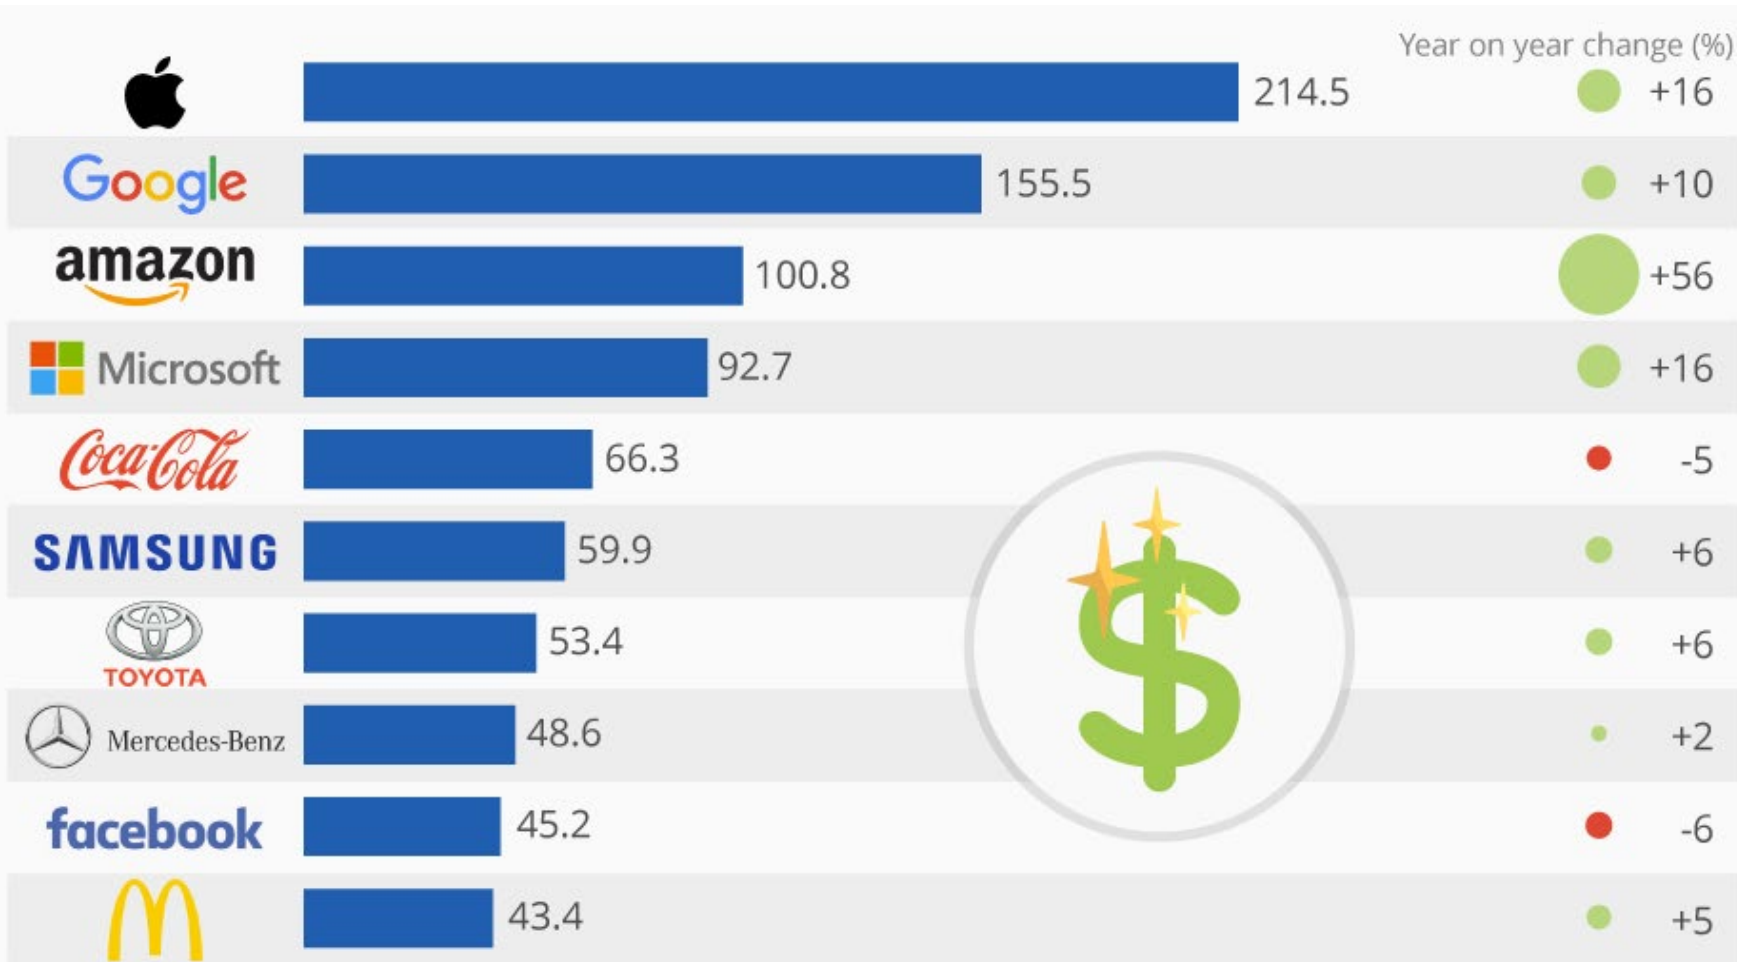

SO

Carburants de qualité STAR ENERGY

STAR ENERGY

entretien
que
age

2016

Namcor

Namibia

NAMCOR

@StatistaCharts Source: Interbrand

Branding adds value

Branding schafft Mehrwert

statista

2018

LOVE YOUR CAR

Autowäsche

LOVE YOUR CAR